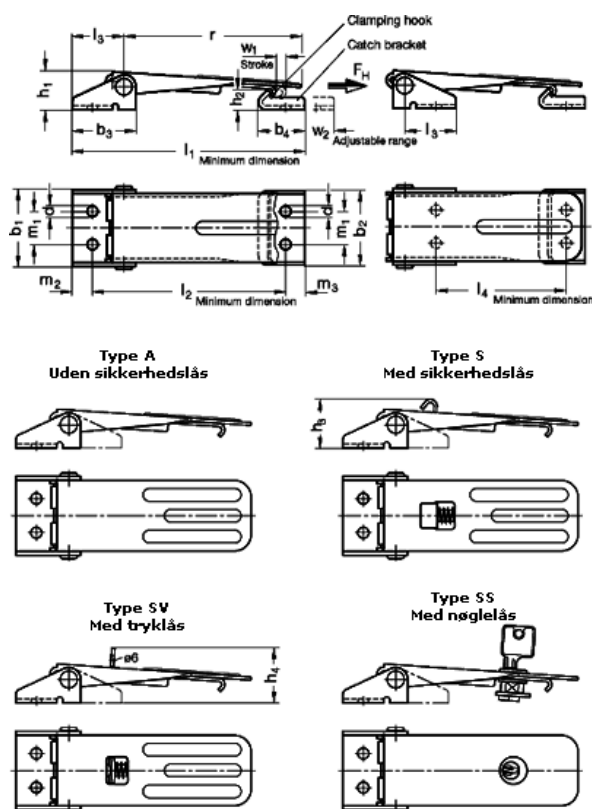

Varenummer: 201104062
 Beskrivelse: E+G Klee hurtigspænder
 GN 821-400-S-ST-2

Mål

$b_1 = 46,5$	$h_4 = 32,5$	N	= 4000
$b_2 = 45$	$l_1 = 144$	r	= 107,5
$b_3 = 38$	$l_2 = 120,5$	w1	= 6,5
$b_4 = 27$	$l_3 = 32$	w2 justerbar længde	= 18
$d = 6,3$	$l_4 = 83,5$		
$h_1 = 22$	$m_1 = 20$		
$h_2 = 12$	$m_2 = 12$		
$h_3 = 28,5$	$m_3 = 11,5$		